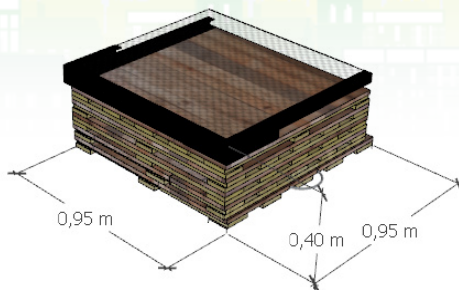

Le stockage

Palettisation

Le composteur Manga se stock sur palettes avec les dimensions suivantes : 0,9 x 0,9 x 0,4 m

Dans le cas d'un montage par une autre entité qu'ecosec, la fixation cornière - grille perforée se fera à l'aide de vis plutôt que soudées.

Les acteurs

Ecosec, un engagement social et environnemental de longue date

Ecosec est une Scop (coopérative) et entreprise d'insertion, créé en 2013 et comptant aujourd'hui 9 salariés, son engagement social et écologique sont ses deux raisons d'être.

À l'origine du compostage en pied d'immeuble sur Montpellier, Ecosec a réalisé de nombreuses expérimentations entre 2015 et 2018.

- [Rapport compostage Petit Bard](#)
- [Vidéo compostage Petit Bard à visionner sur youtube](#)

Emmanuel COMETTO, une maîtrise éprouvée

Menusier artiste, spécialiste en solution de compostage depuis 2014, il équipe les projets de compostage de quartiers sur toute l'occitanie ainsi que des sites nature avec des produits en bois, sains et éprouvés.

Hérault Collecte, le spécialiste des palettes à Montpellier

Hérault Collecte est une entreprise d'insertion dédiée dans la collecte et la réparation de palettes. Dédié à la circularité depuis 3 ans, avec 7 postes en insertion ils seront un partenaire essentiel local du process de production.

Benjamin CLOUET

b.clouet@ecosec.fr

06 52 54 19 09