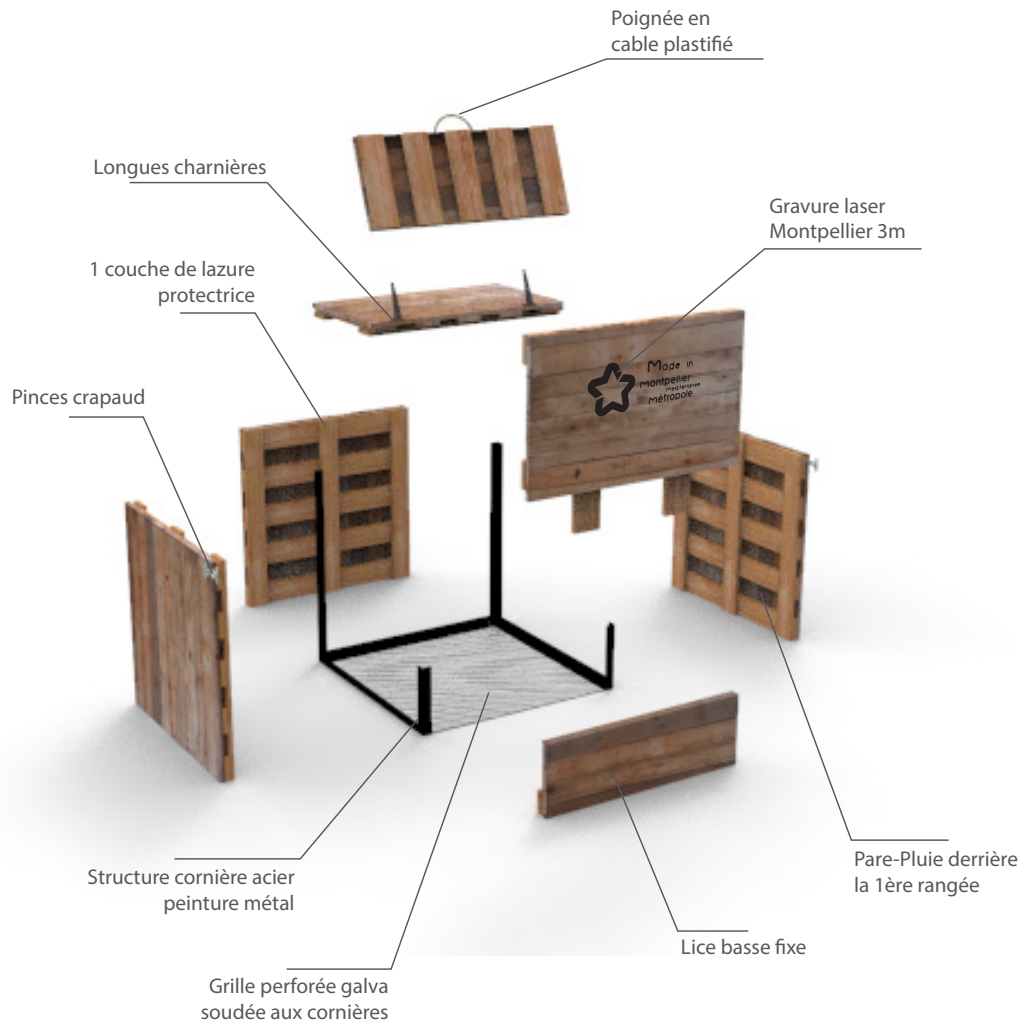

8 500 heures
d'insertion

60 m³ de bois
économisé

Process 100%
local

Le design

Le recul nécessaire

Le design du composteur MANGA est le fruit de plus de 7 ans de recherche d'Emmanuel COMETTO, menuisier et acteur du territoire. C'est ce recul temporel qui a permis d'améliorer constamment les détails techniques et d'arriver à réaliser un produit d'une solidité et durabilité garantie.

Chaque paroi est composée de 3 couches de planches successives. Nous placerons un film de pare-pluie derrière la première couche afin de garantir une protection des planches extérieures. Un cadre en cornière acier sera soudé à la plaque perforée du sol empêchant tout intrusion de rat dans le dispositif.

Le design

Dispositif Anti-Rat

Le composteur Manga est parfaitement hermétique à l'intrusion de rongeurs. Avec sa grille perforée soudée à la structure métal de l'ensemble, aucun interstice ne pourra se former.

Solidité

La structure soudée en acier à la grille perforée présente une rigidité et une durabilité inégalées sur le marché des composteurs aujourd'hui. Une couche de lazure sur l'ensemble du composteur permet d'ajouter une protection supplémentaire.